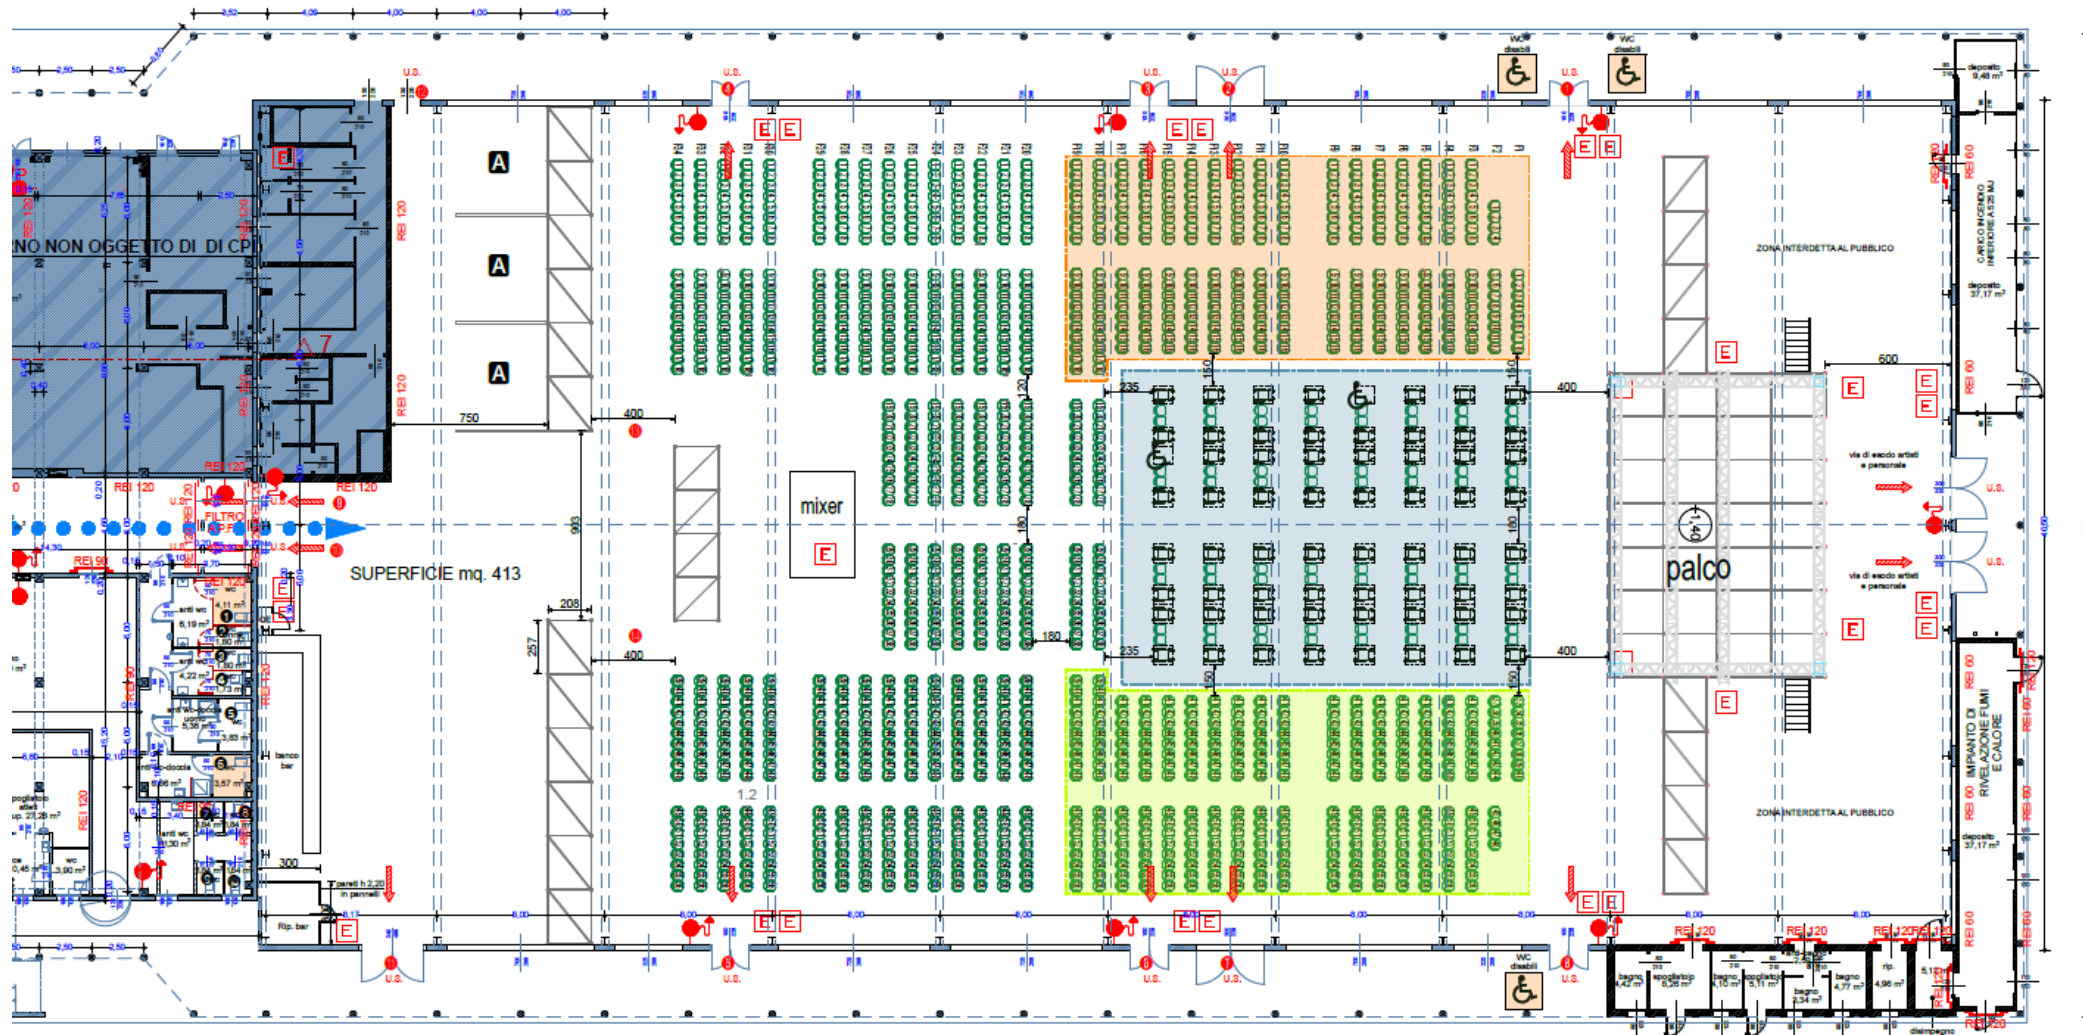

- 1 W.C. UOMO PUBBLICO A NORMA DISABILI
- 2 W.C. UOMO PUBBLICO
- 3 W.C. UOMO PUBBLICO
- 4 W.C. UOMO PUBBLICO
- 5 W.C. UOMO PUBBLICO
- 6 W.C. UOMO PUBBLICO
- 7 W.C. DONNA PUBBLICO
- 8 W.C. DONNA PUBBLICO
- 9 W.C. DONNA PUBBLICO
- 10 W.C. DONNA PUBBLICO
- 11 W.C. DONNA PUBBLICO
- 12 W.C. PERSONALE
- 13 W.C. DONNA PUBBLICO

- **A** Zona chillout
- Zona audio-guida wifi
- Zona alta accessibilità
- Zona lis performer